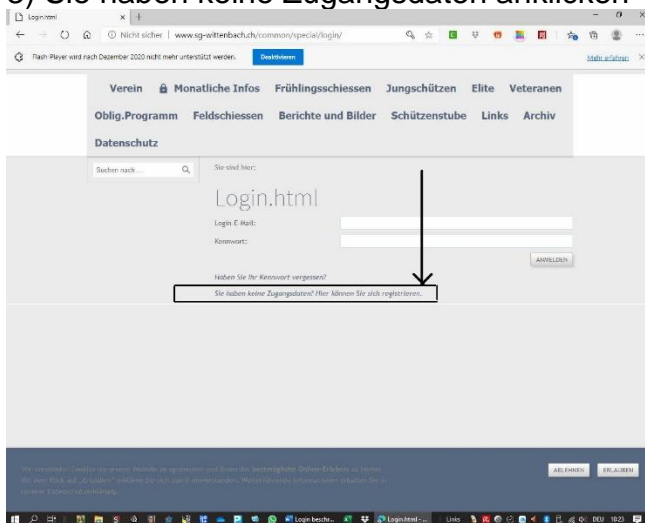

Geschätzte Schützinnen- und Schützen

Die Homepage der SG Wittenbach wurde mit einem neuen Programm konzipiert. Es ist nicht mehr möglich, sich mit den «alten» Daten erlenholz-schuetzen anzumelden.

NEU

1) Monatliche Info anklicken

3) Sie haben keine Zugangsdaten anklicken

4) Deine Emailadresse eingeben. Häkchen beim Zustimmen setzen und absenden. Dann gelangt deine Anfrage zum Administrator für die Freischaltung. Die Freischaltung erfolgt nach Möglichkeit in 1 Tag

Nach erfolgter Freischaltung

1) Monatliche Info anklicken

2) Deine Emailadresse und ein Passwort setzen (merke dir das Passwort)

Nun bist Du eingeloggt.

3) Monatliche Infos wieder anklicken

Es erscheint der Inhalt der geschützten Seite