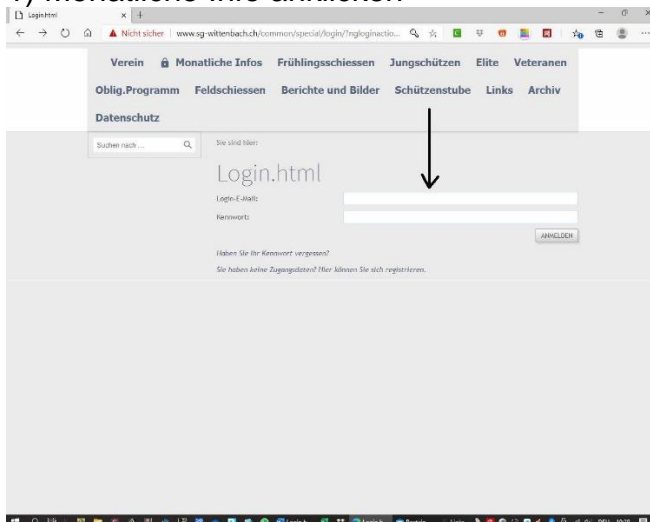

Geschätzte Schützinnen- und Schützen

Die Homepage der SG Wittenbach wurde mit einem neuen Programm konzipiert. Es ist nicht mehr möglich, sich mit den «alten» Daten erlenholz-schuetzen anzumelden.

NEU

1) Monatliche Info anklicken

3) Sie haben keine Zugangsdaten anklicken

4) Deine Emailadresse eingeben. Häkchen beim Zustimmen setzen und absenden. Dann gelangt deine Anfrage zum Administrator für die Freischaltung. Die Freischaltung erfolgt nach Möglichkeit in 1 Tag

Nach erfolgter Freischaltung

1) Monatliche Info anklicken

2) Deine Emailadresse und ein Passwort setzen (merke dir das Passwort)

Nun bist Du eingeloggt.

3) Monatliche Infos wieder anklicken

Es erscheint der Inhalt der geschützten Seite