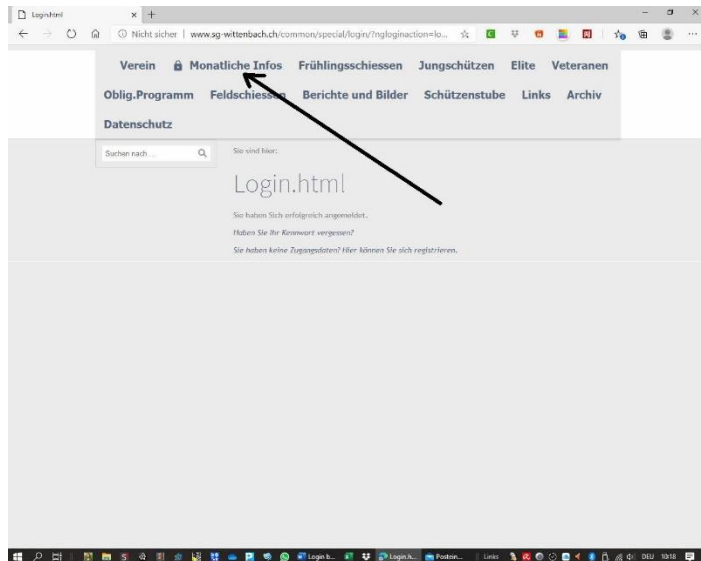

3) Sie haben keine Zugangsdaten anklicken

4) Deine Emailadresse eingeben. Häkchen beim Zustimmen setzen und absenden. Dann gelangt deine Anfrage zum Administrator für die Freischaltung. Die Freischaltung erfolgt nach Möglichkeit in 1 Tag

Nach erfolgter Freischaltung

1) Monatliche Info anklicken

2) Deine Emailadresse und ein Passwort setzen (merke dir das Passwort)

Nun bist Du eingeloggt.

3) Monatliche Infos wieder anklicken

Es erscheint der Inhalt der geschützten Seite